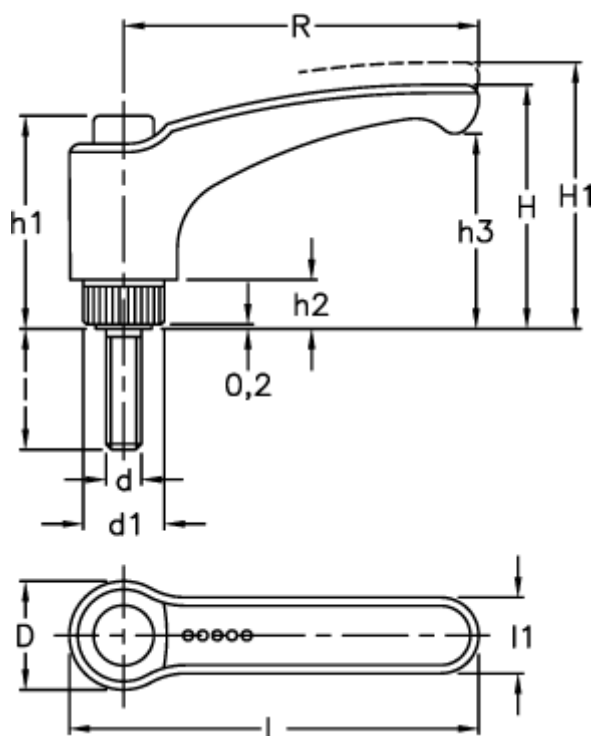

Varenummer: 23052343111
 Beskrivelse: Indstilleligt spændegreb, Ergo 234311-C1
 ERX.63 p-M6x20-C1, sort trykknop

Mål

Antal tænder = 20		h3 = 34.5
D = 19.0		l = 20
d1 = 15.0		L = 73.5
d 6g = M6		l1 = 13.5
H = 43.0		R = 63
h1 = 37.5		
H1 = 47		
h2 = 8		